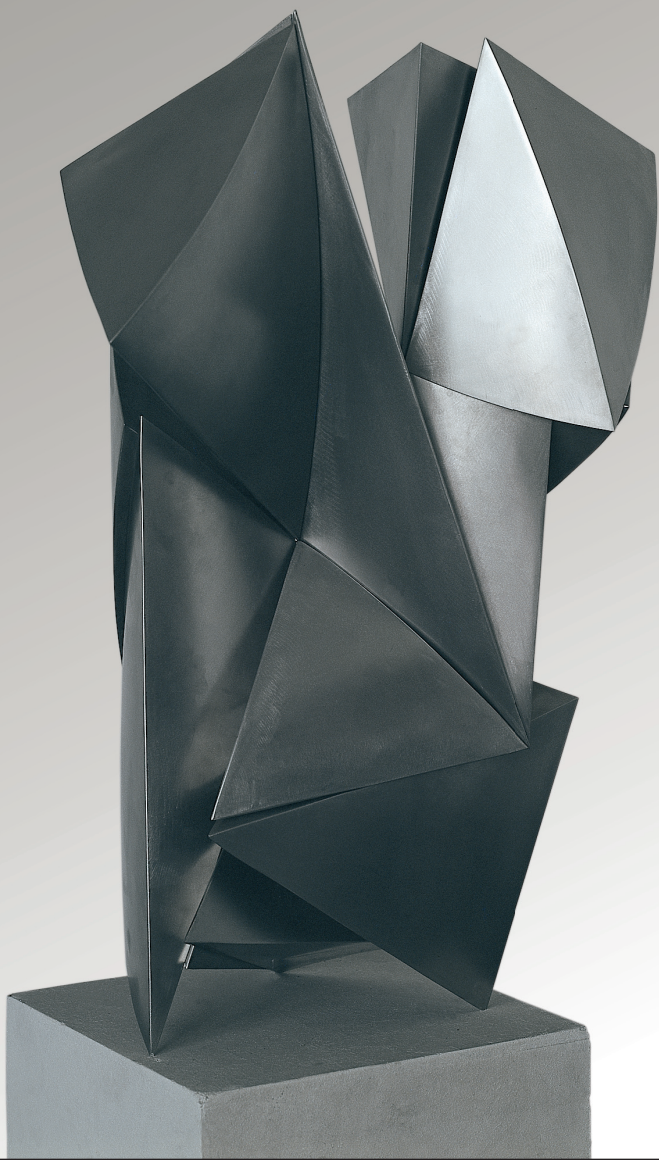

Erich Hauser
Dimensionen im Raum.
Skulpturen, Reliefs
und Zeichnungen